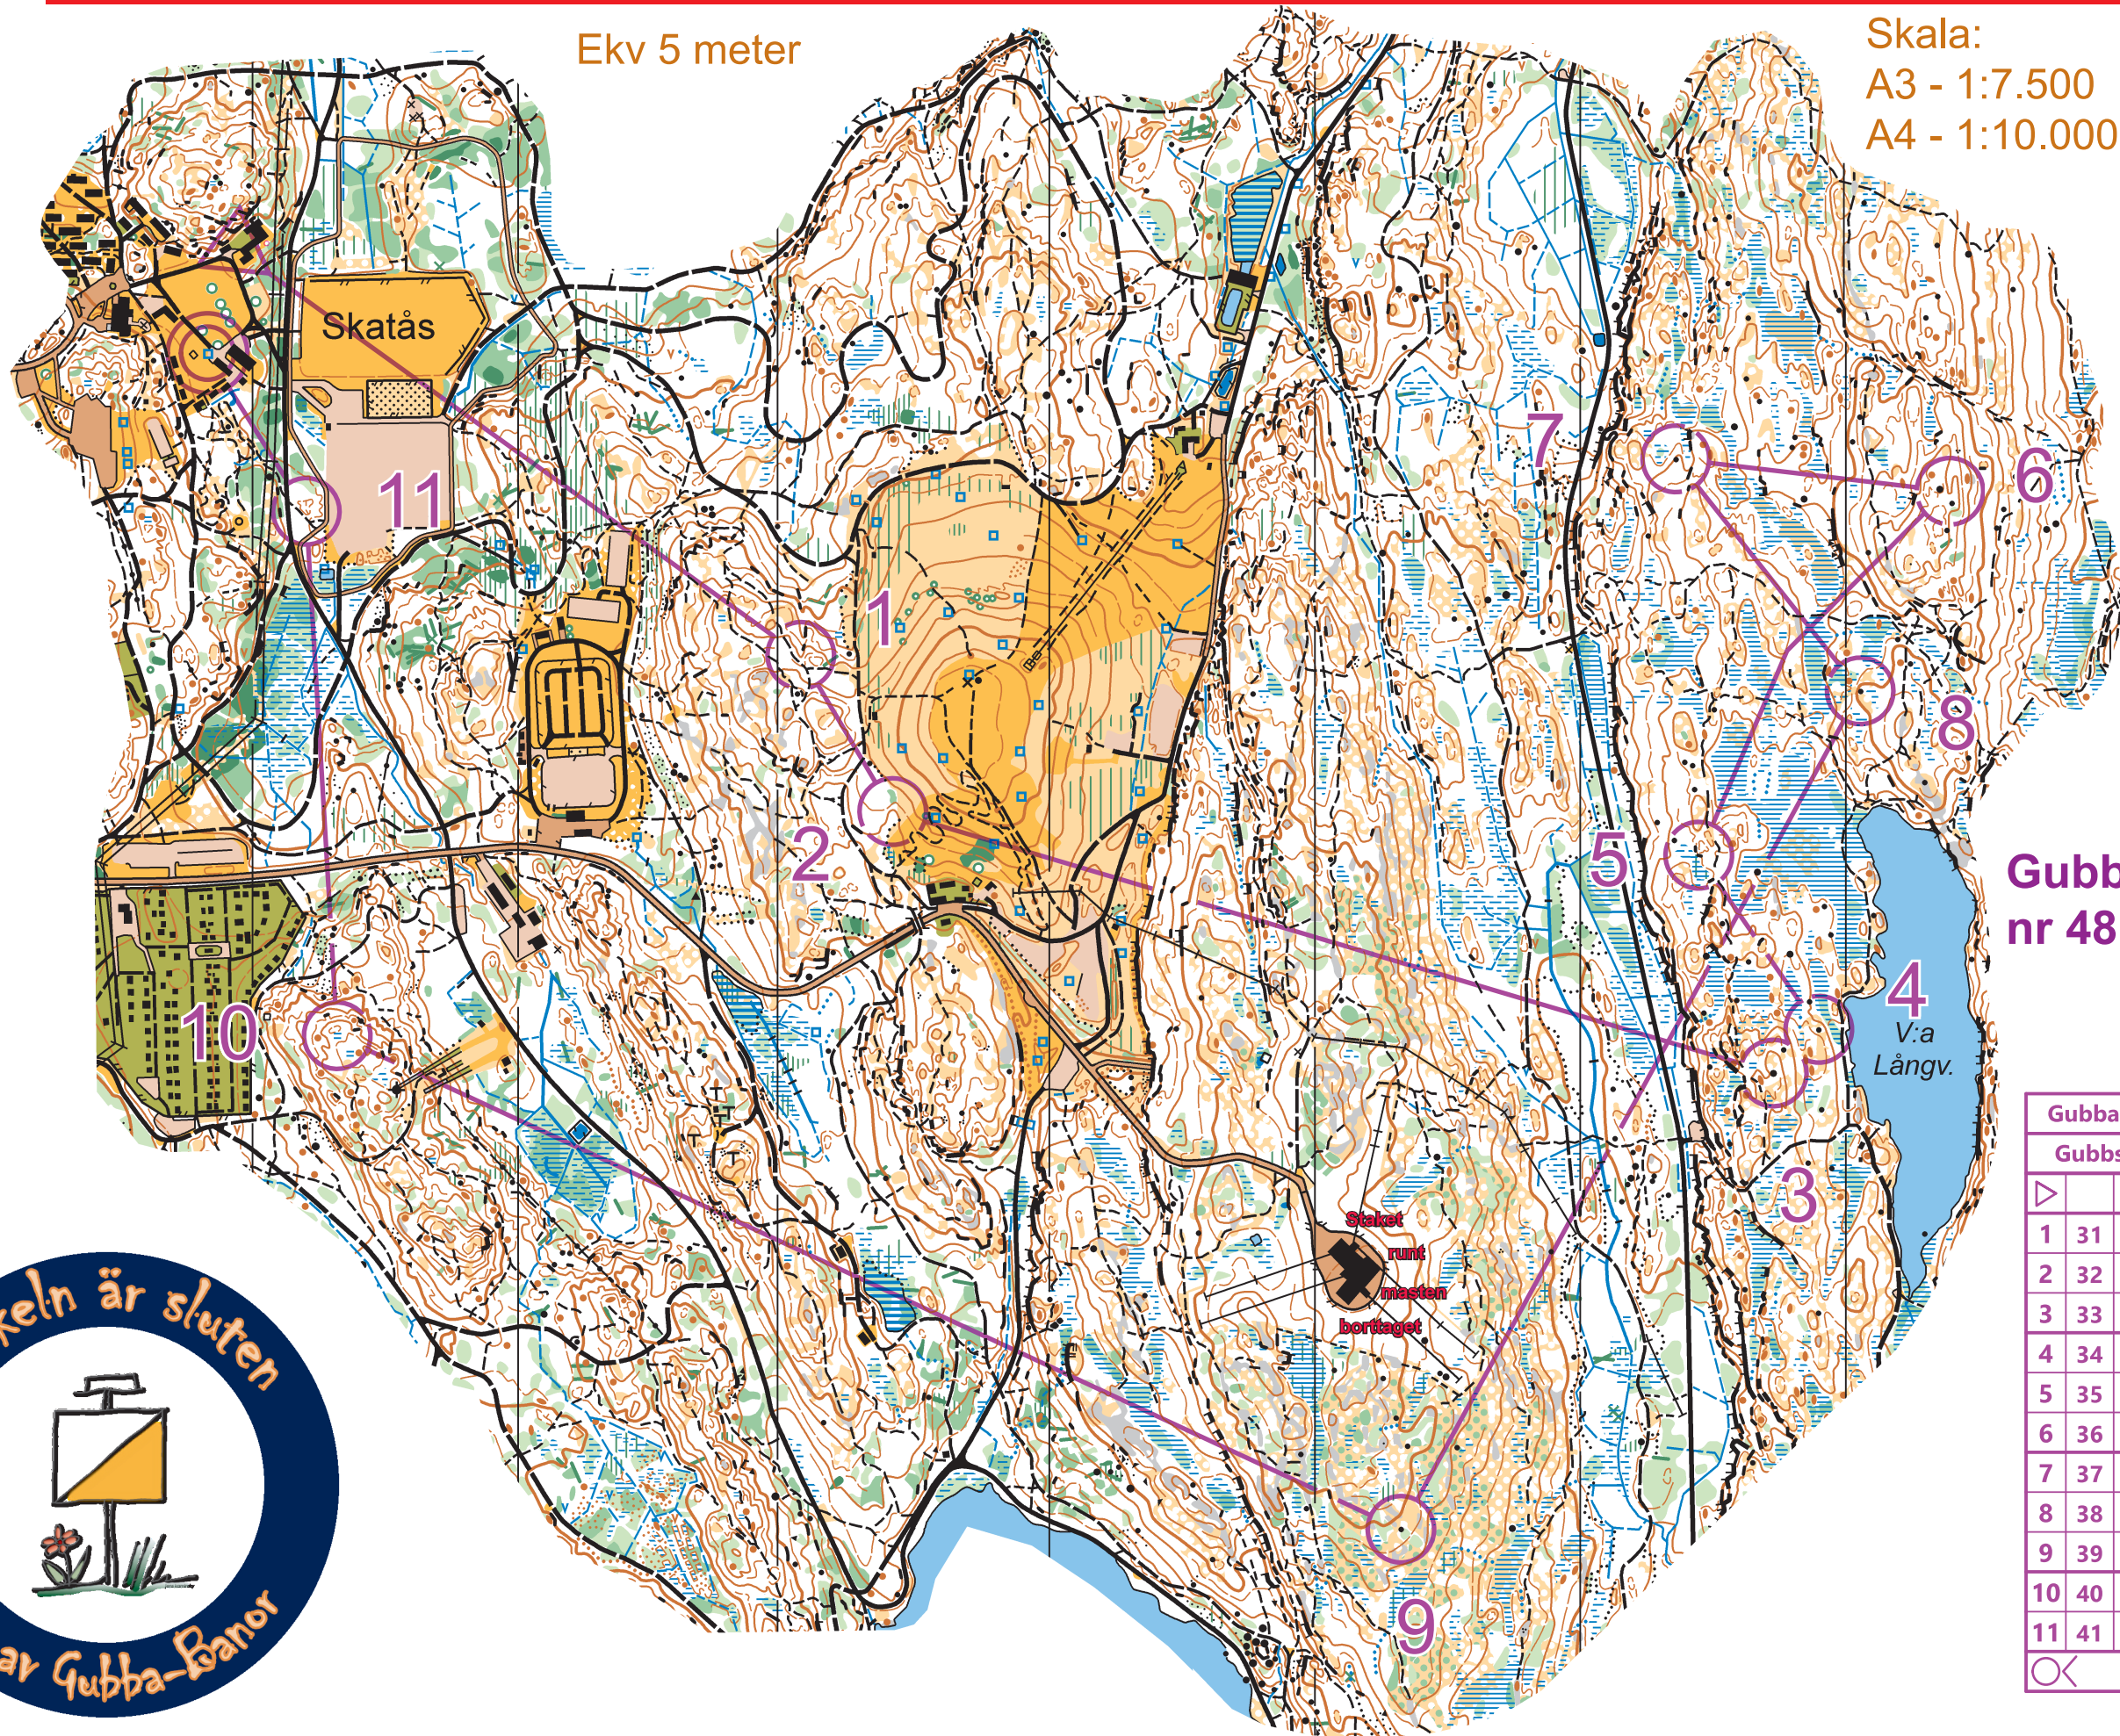

1a Gubba-Banan, vecka 6 - 2020

Ekv 5 meter

Skala:
A3 - 1:7.500
A4 - 1:10.000

Gubba-Bana nr 48

Gubba-Bana v6 - Jubileum					
Gubbs		6,7 km			
▷			↗		
1	31	∩			
2	32	∩			
3	33	↙	▲	2,0	○
4	34	↘	▲	1,0	○
5	35	↓	▬▬	1,5	
6	36	∩			
7	37	▲		1,0	○
8	38	▲		1,5	○
9	39	▲		1,0	○
10	40	↖	≡		
11	41	⊖			○
		210 m			