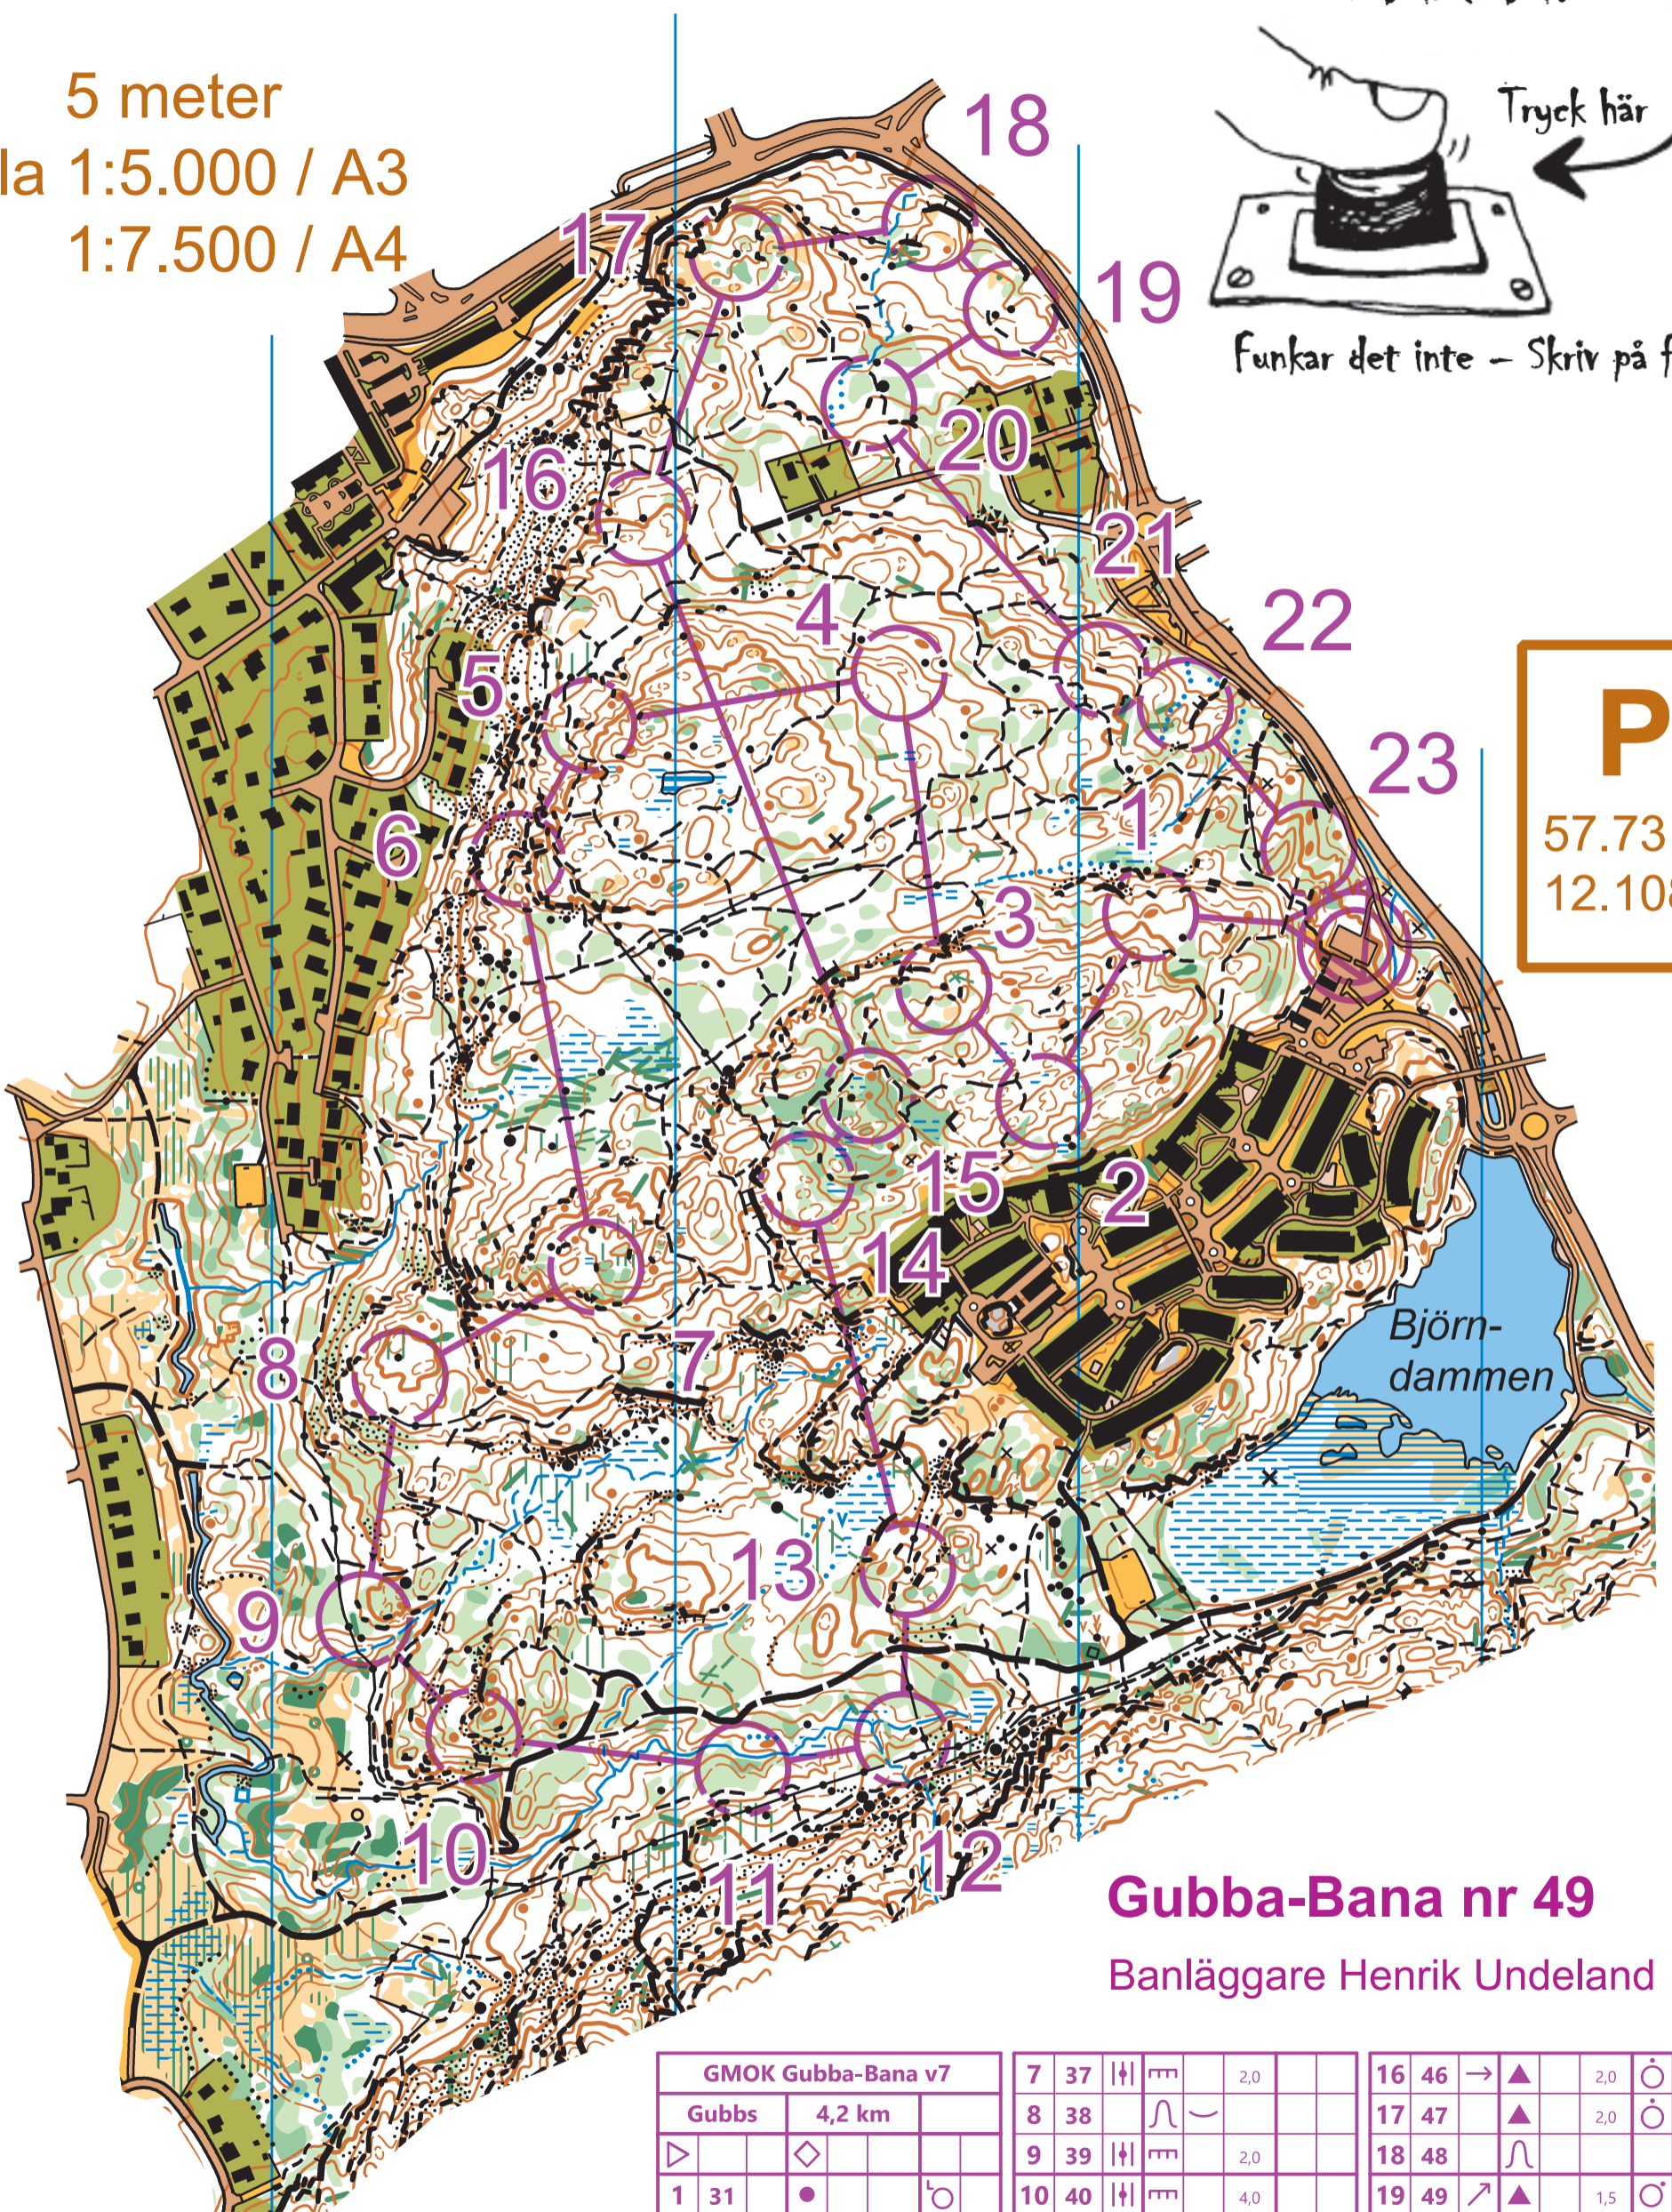

Utdrag ur GMOKs karta Knipeflågsbergen

Ekv 5 meter
 Skala 1:5.000 / A3
 1:7.500 / A4

KARTA?

Funkar det inte - Skriv på fb

P
 57.7313
 12.1082

Gubba-Bana nr 49

Banläggare Henrik Undeland

GMOK Gubba-Bana v7									
Gubbs		4,2 km							
▷		◇							
1	31	●		○					
2	32	∩							
3	33	▲	2,0	○					
4	34	∩							
5	35	↘	∩	2,0					
6	36	↙	●		○				
7	37		∩		2,0				
8	38		∩	∩					
9	39		∩		2,0				
10	40		∩		4,0				
11	41	←	∩						
12	42		∩						
13	43		▲		2,5	○			
14	44	↑	○	∩		∩			
15	45	↓	●			○			
16	46	→	▲		2,0	○			
17	47		▲		2,0	○			
18	48		∩						
19	49	↗	▲		1,5	○			
20	50	↖	∩		2,5				
21	51	↓	∩		3,0				
22	52	↗	∩			○			
23	53	↙	●			○			
80 m									