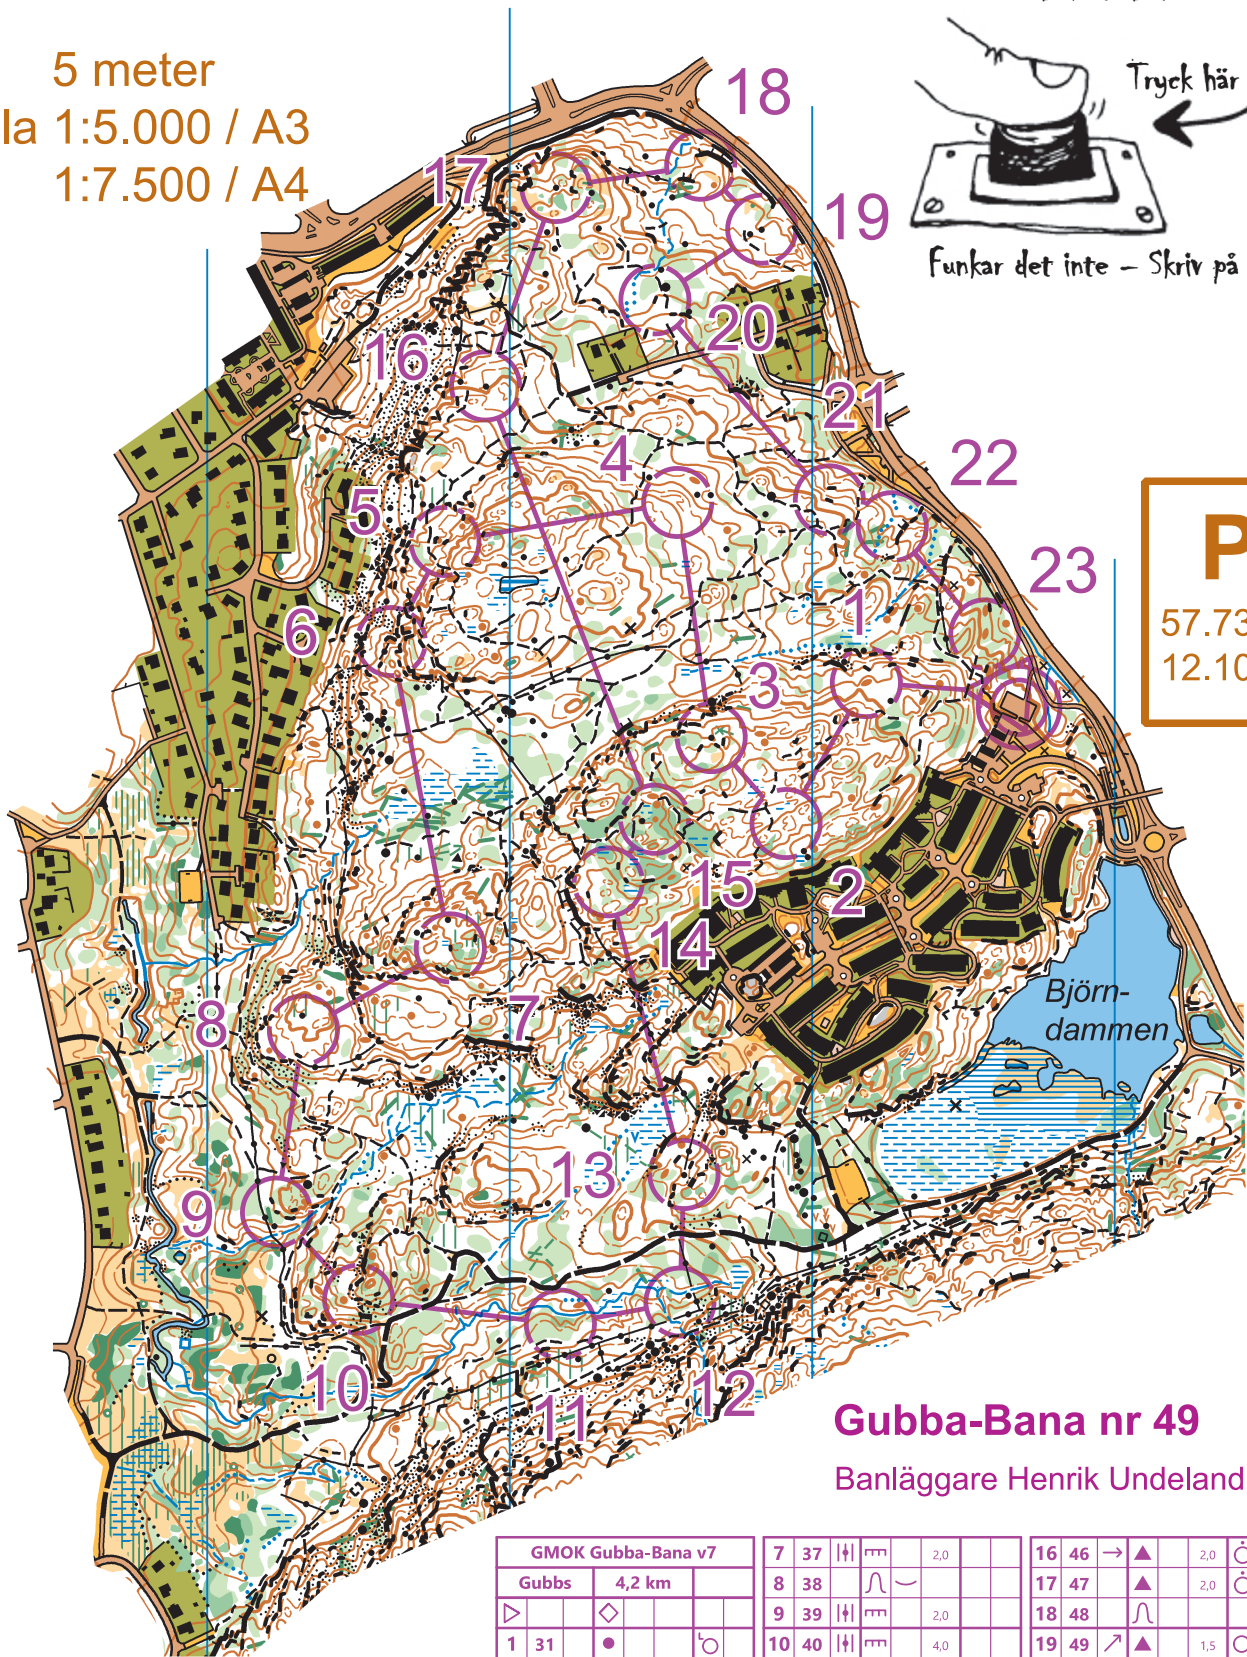

# Utdrag ur GMOKs karta Knipeflågsbergen

Ekv 5 meter  
 Skala 1:5.000 / A3  
 1:7.500 / A4

**Gubba-Bana nr 49**  
 Banläggare Henrik Undeland

GMOK Gubba-Bana v7												
Gubbs		4,2 km										
▷	◇											
1 31	●		○	7 37		mm	2,0	16 46	→	▲	2,0	○
2 32	∩			8 38		∩	—	17 47	▲		2,0	○
3 33	▲	2,0	○	9 39		mm	2,0	18 48	∩			
4 34	▲			10 40		mm	4,0	19 49	↗	▲	1,5	○
5 35	↘	mm	2,0	11 41	←	∩		20 50	↖	mm	2,5	
6 36	↙	●	○	12 42		∩		21 51	↓	mm	3,0	
				13 43		▲	2,5	○	22 52	↗		○
				14 44	↑	○	—	ñ	23 53	↙	●	○
				15 45	↓	●		○ <sup>L</sup>				

80 m