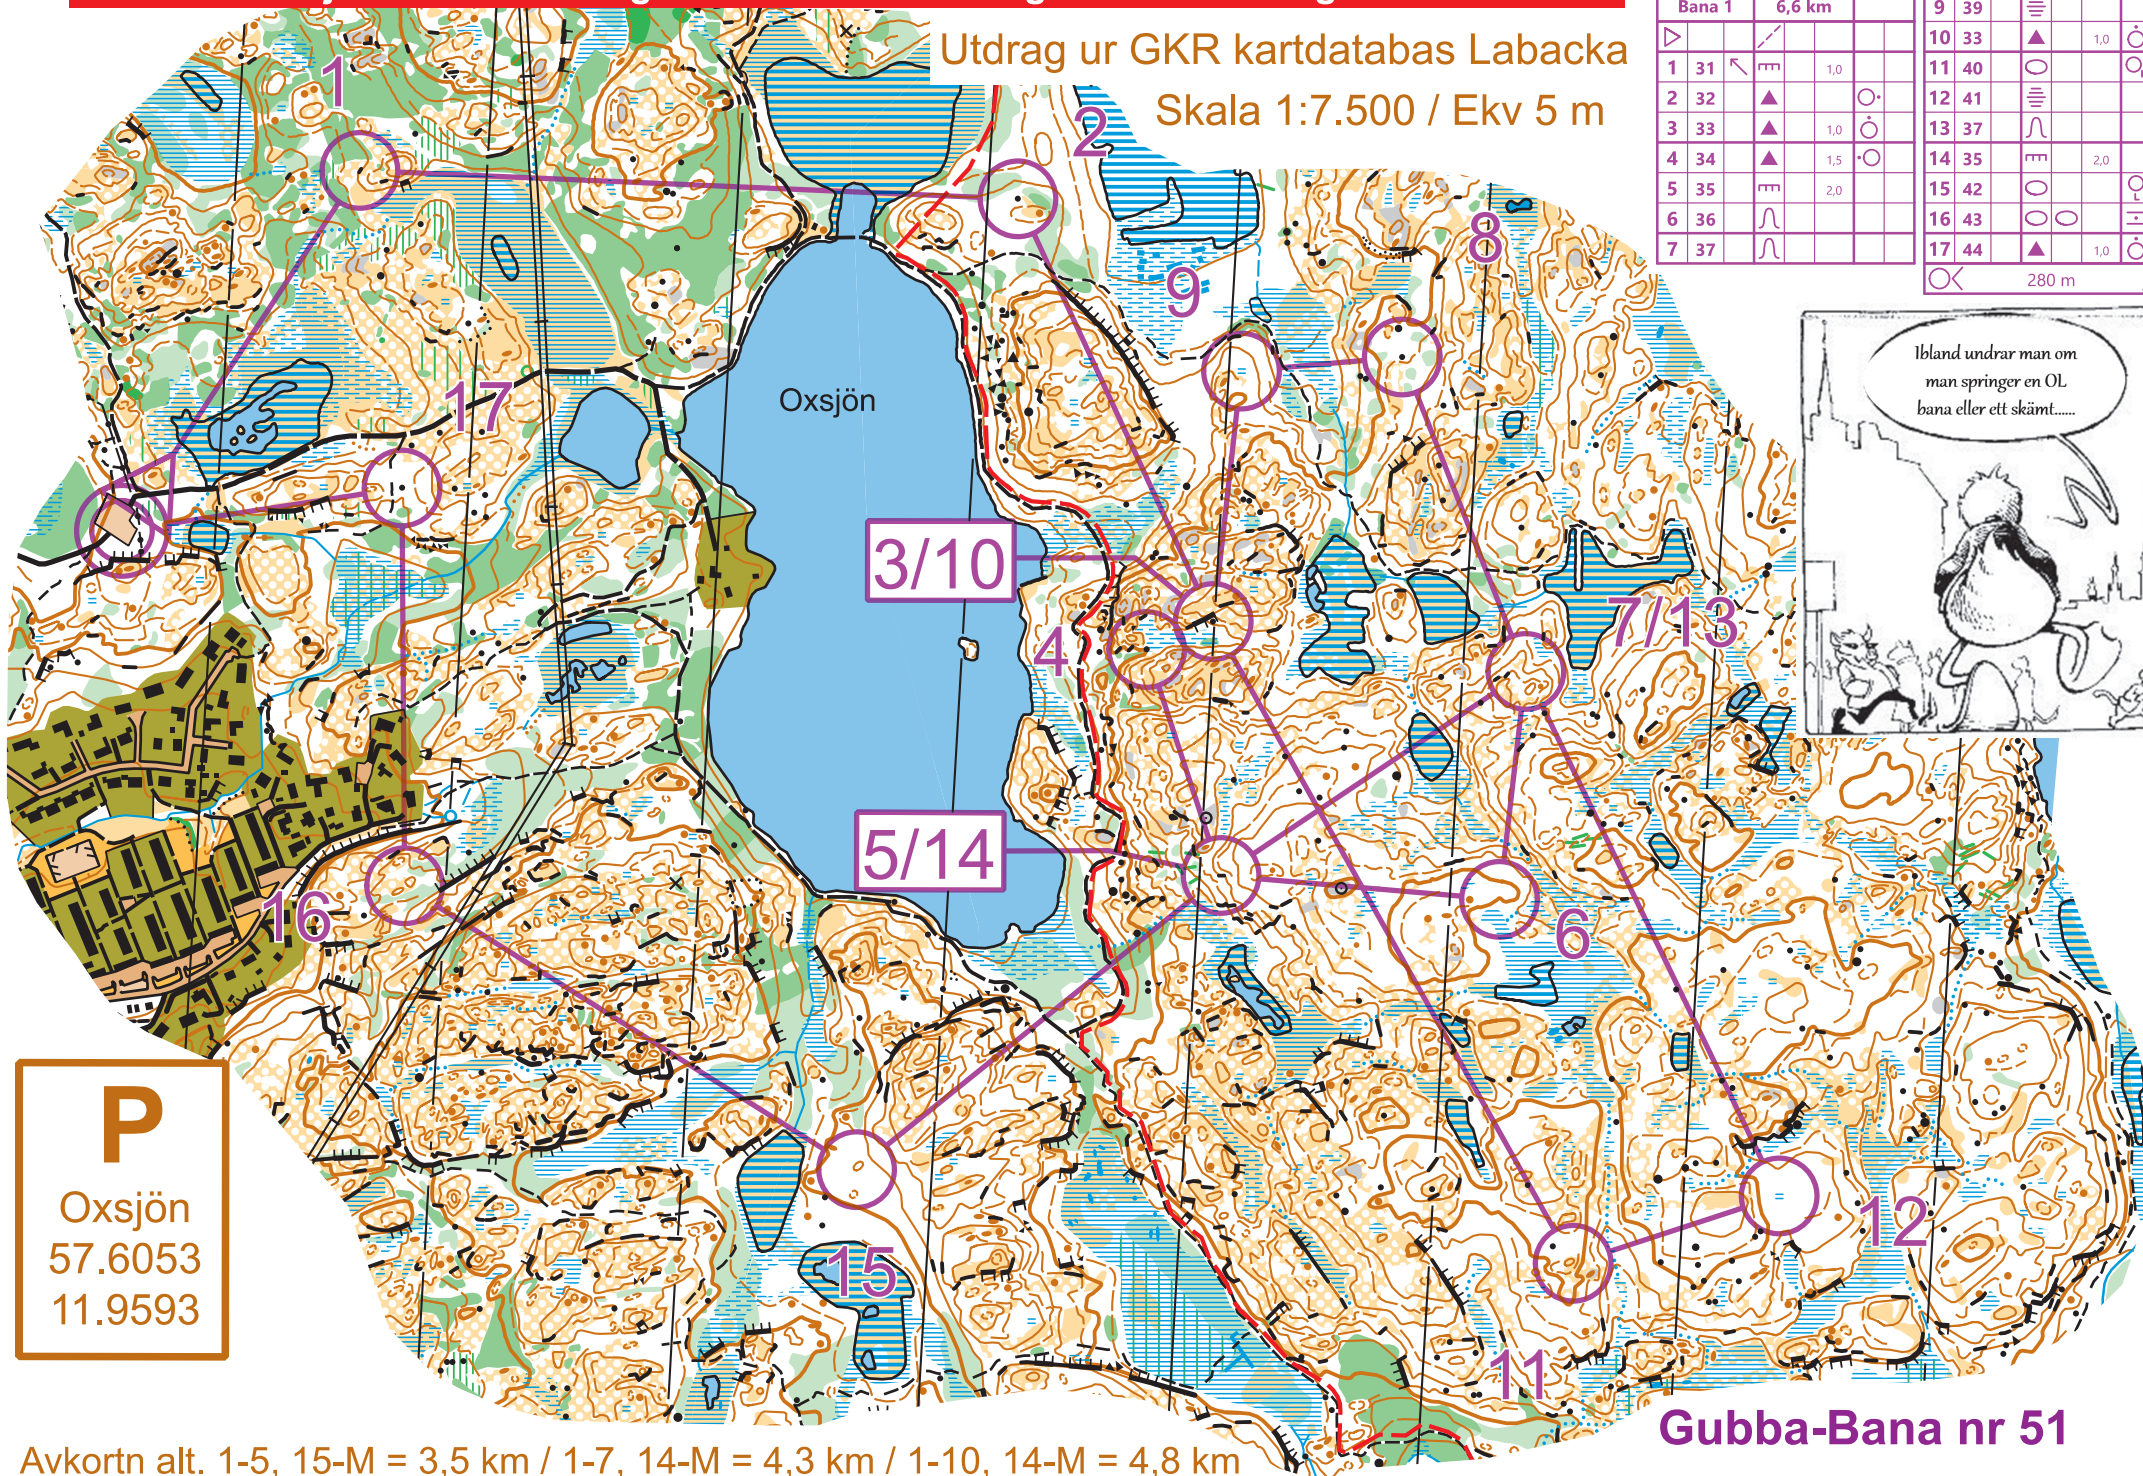

Norr om Oxsjön utsedd till Gbg's näst sämsta terränglöda av FOL ungdomar!

Utdrag ur GKR kartdatabas Labacka
Skala 1:7.500 / Ekv 5 m

GMOK Gubba-Bana v9					
Bana 1		6,6 km			
1	31	↖	mm	1,0	
2	32	▲			○
3	33	▲		1,0	○
4	34	▲		1,5	○
5	35	mm		2,0	
6	36	∩			
7	37	∩			
8	38	↓	▲		1,5
9	39	≡			
10	33	▲		1,0	○
11	40	○			○
12	41	≡			
13	37	∩			
14	35	mm		2,0	
15	42	○			○
16	43	○			○
17	44	▲		1,0	○

280 m

P
Oxsjön
57.6053
11.9593

Gubba-Bana nr 51

Avkortn alt. 1-5, 15-M = 3,5 km / 1-7, 14-M = 4,3 km / 1-10, 14-M = 4,8 km