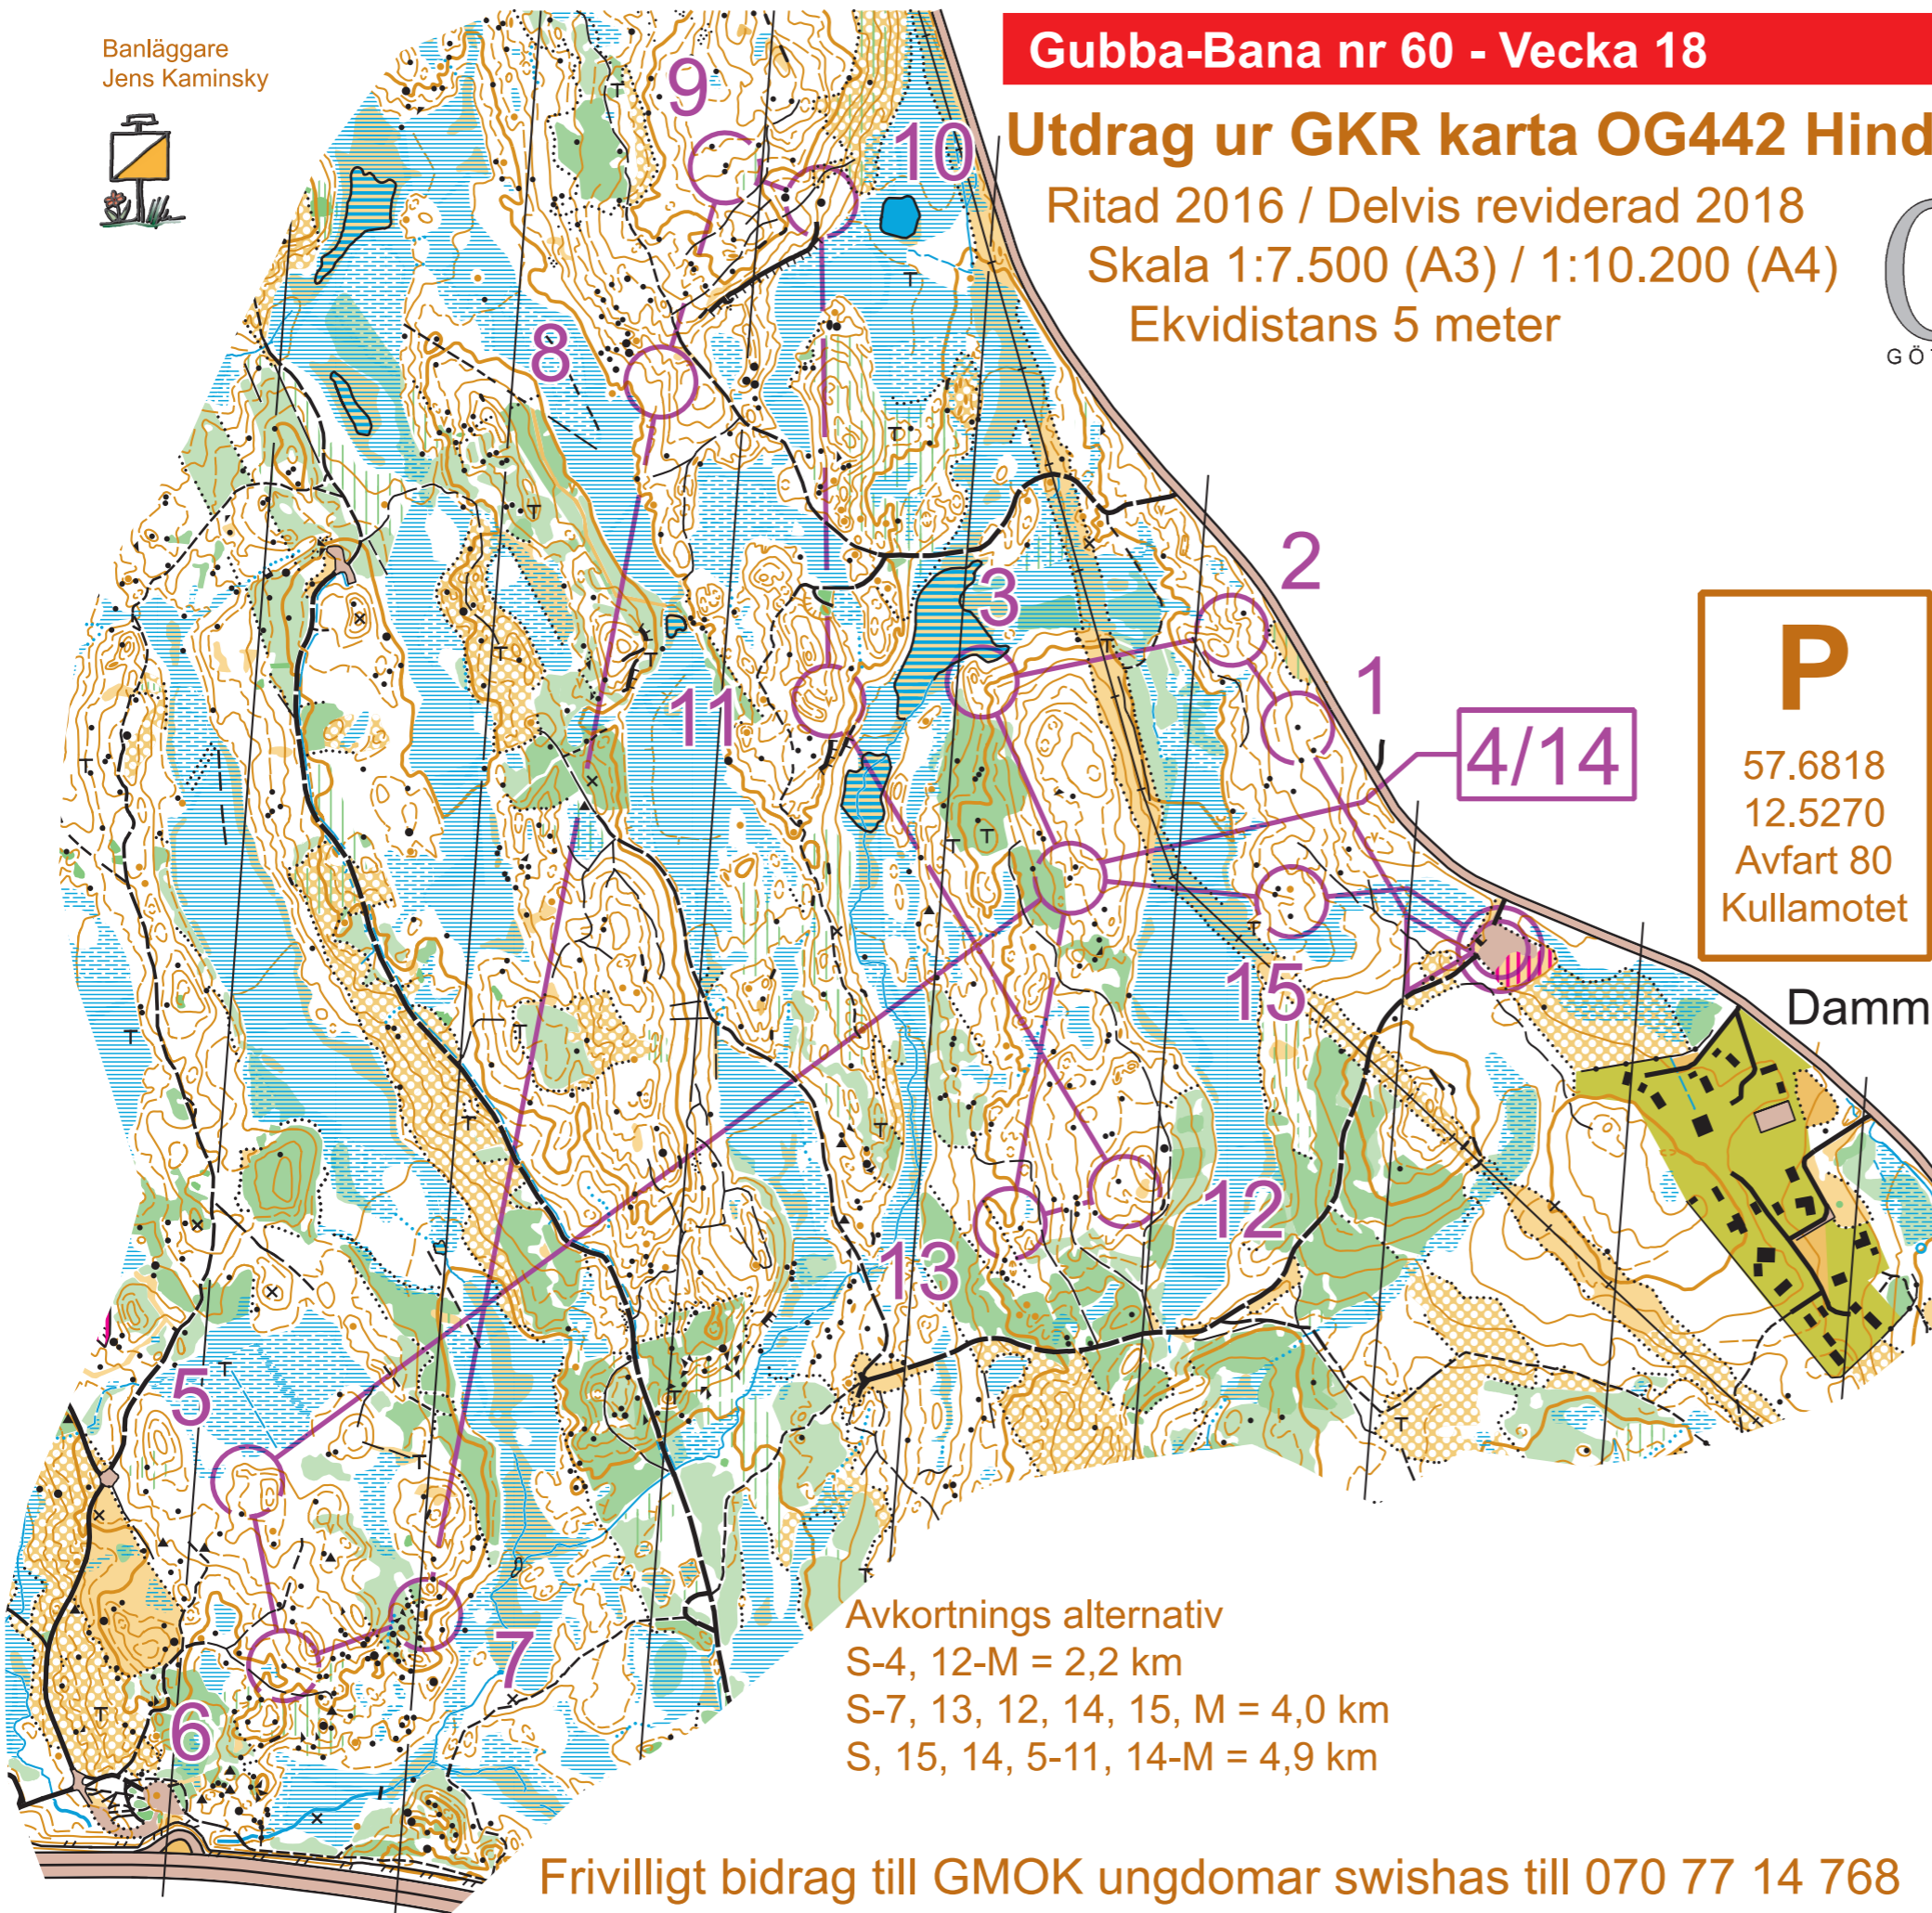

Upptäckte när jag kom hem att jag missade att hänga snitsel på k11, Gropen!

Banläggare  
Jens Kaminsky

## Gubba-Bana nr 60 - Vecka 18

### Utdrag ur GKR karta OG442 Hindås-Bollebygd

Ritad 2016 / Delvis reviderad 2018  
Skala 1:7.500 (A3) / 1:10.200 (A4)  
Ekvidistans 5 meter

GMOK Gubba-Bana v18				
Gubbs		6,2 km		
1	31	▲	1,5	○
2	32	↗		
3	33	∩		
4	34	↙	2,0	○
5	35	∩		
6	36	↖	1,5	○
7	37	▬	1,5	
8	38	↓		
9	39	▲	1,0 / 1,5	▬
10	40	▲	1,5 / 3,0	○
11	41	∨		
12	42	∩		
13	43	∩		
14	34	↙	2,0	○
15	44	∩		

○ 230 m ○

**P**  
57.6818  
12.5270  
Avfart 80  
Kullamotet

Dammkullen

Avkortnings alternativ  
S-4, 12-M = 2,2 km  
S-7, 13, 12, 14, 15, M = 4,0 km  
S, 15, 14, 5-11, 14-M = 4,9 km