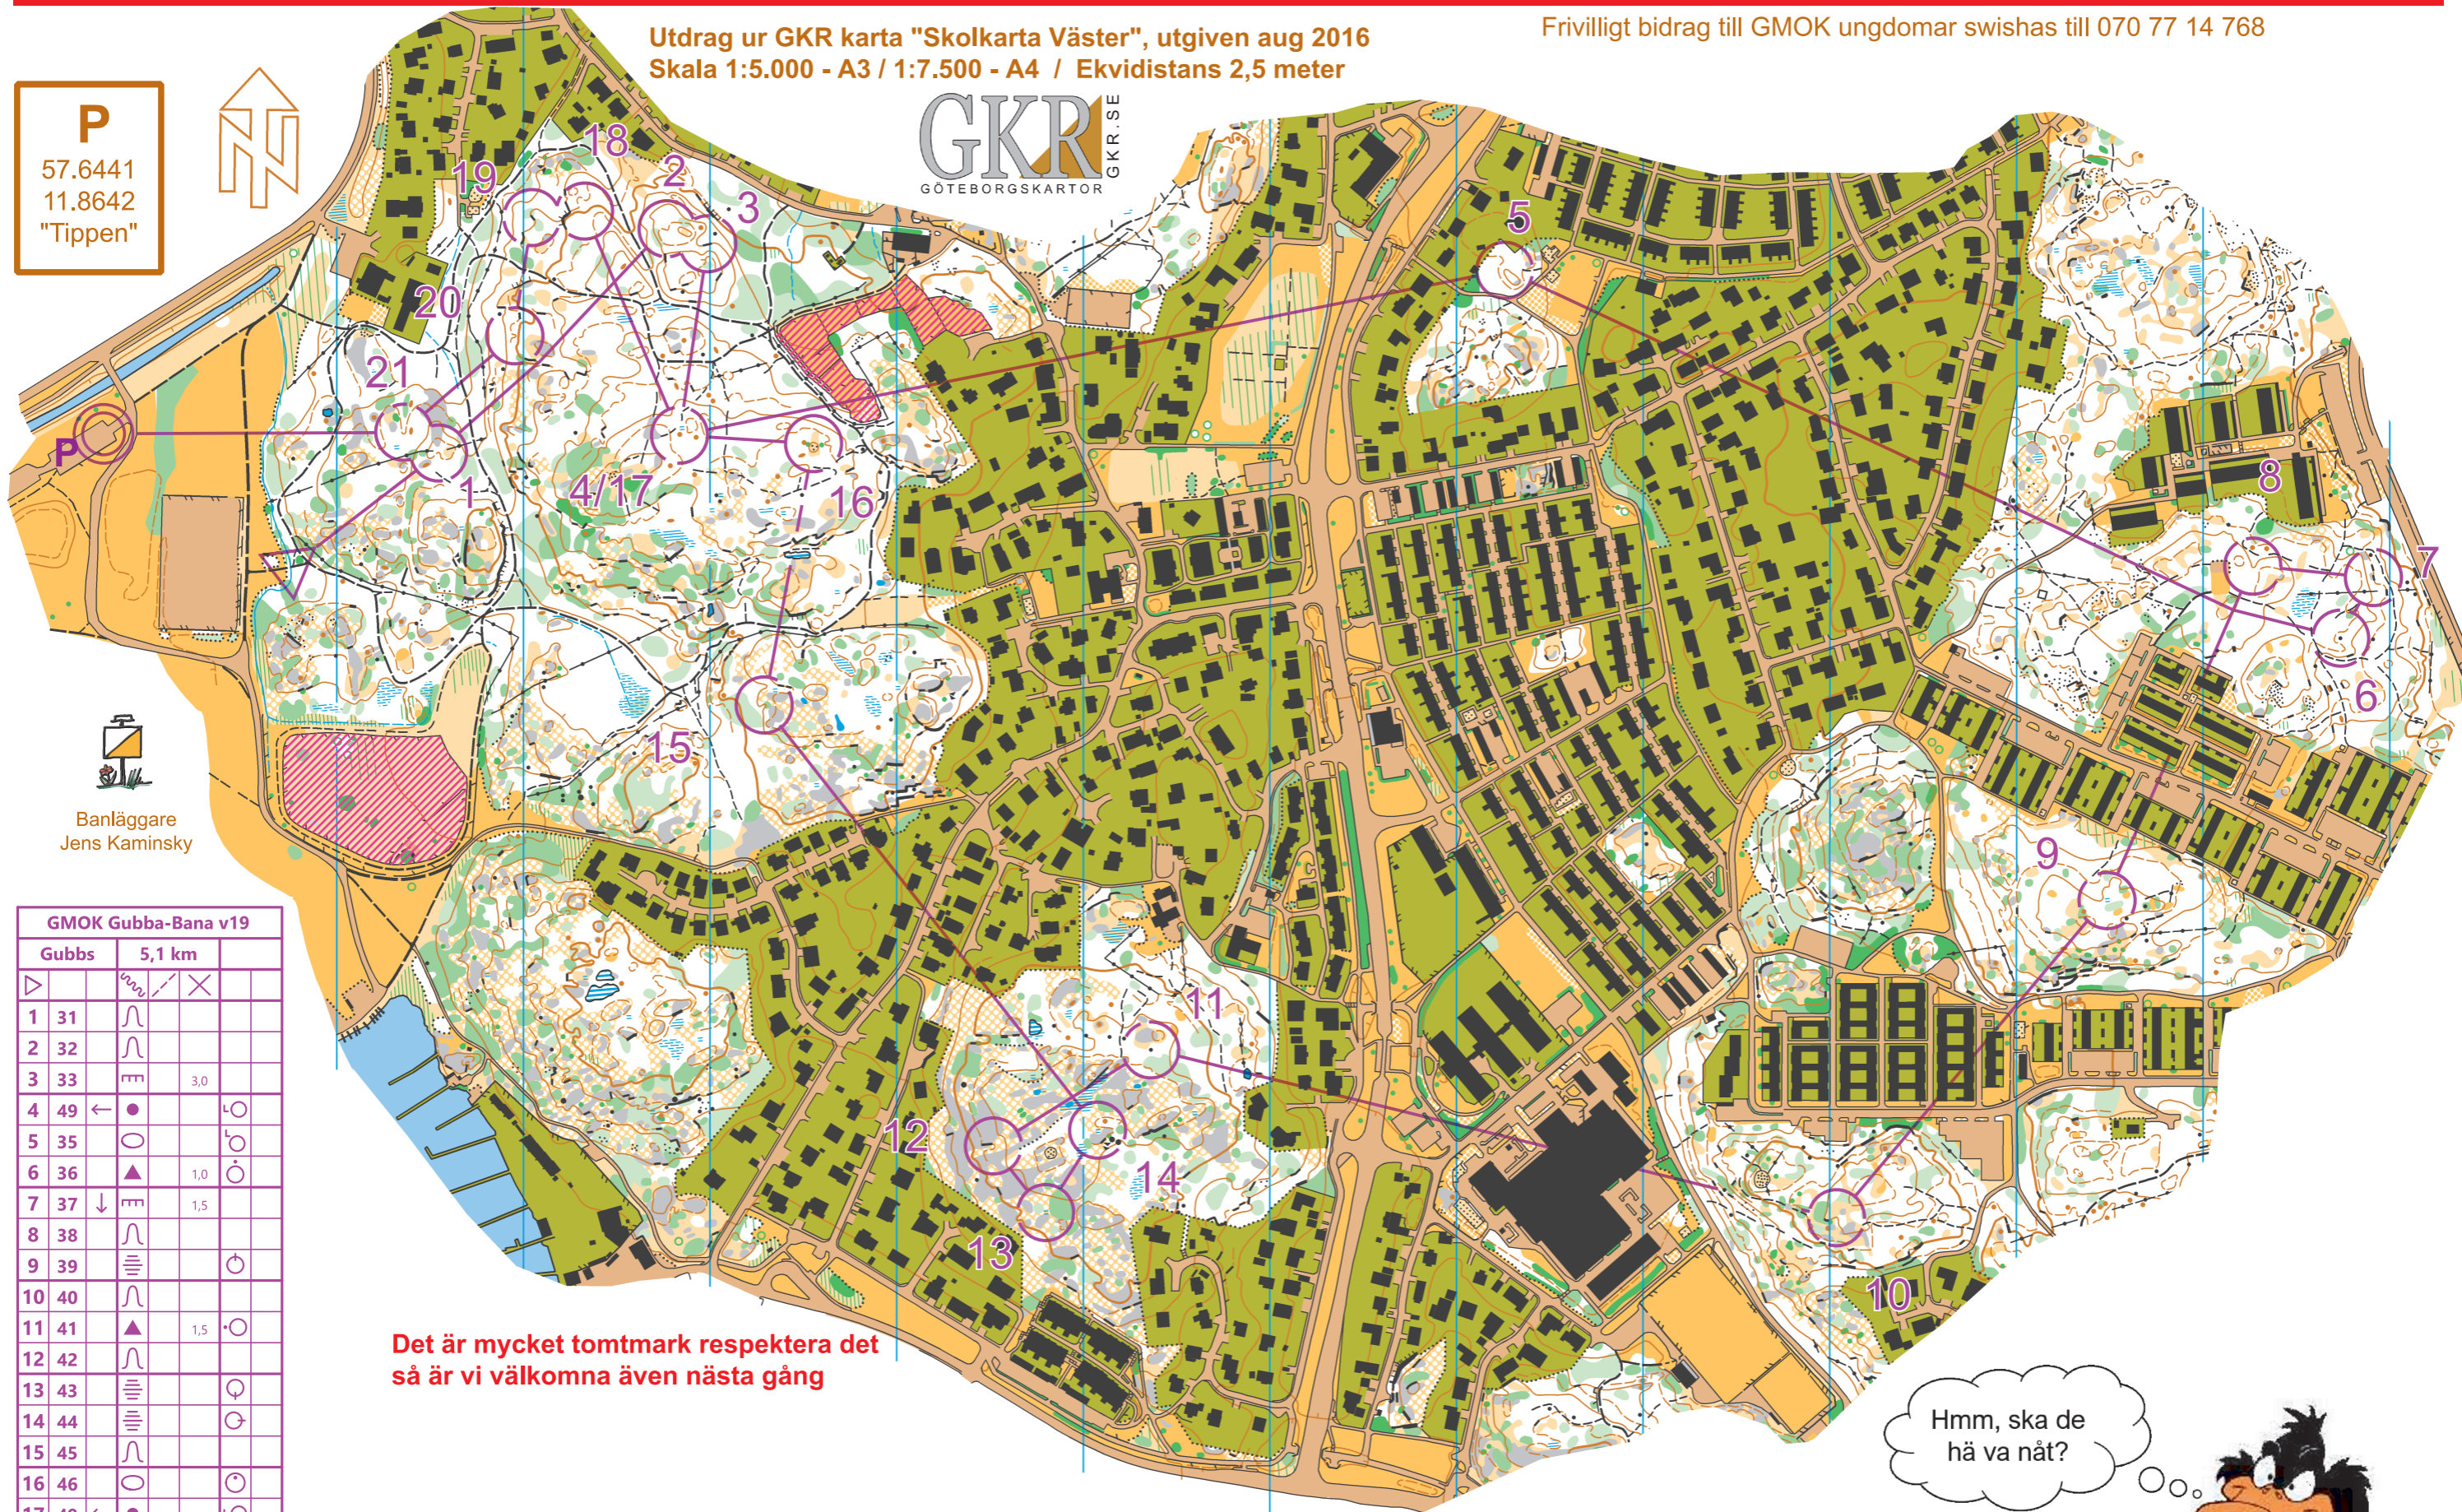

**P**  
57.6441  
11.8642  
"Tippen"

**GKR**  
GÖTEBORGSKARTOR  
GKR.SE

Banläggare  
Jens Kaminsky

GMOK Gubba-Bana v19				
Gubbs		5,1 km		
1	31			
2	32			
3	33		3,0	
4	49			
5	35			
6	36		1,0	
7	37		1,5	
8	38			
9	39			
10	40			
11	41		1,5	
12	42			
13	43			
14	44			
15	45			
16	46			
17	49			
18	50			
19	51		3,0	
20	52			
21	48			