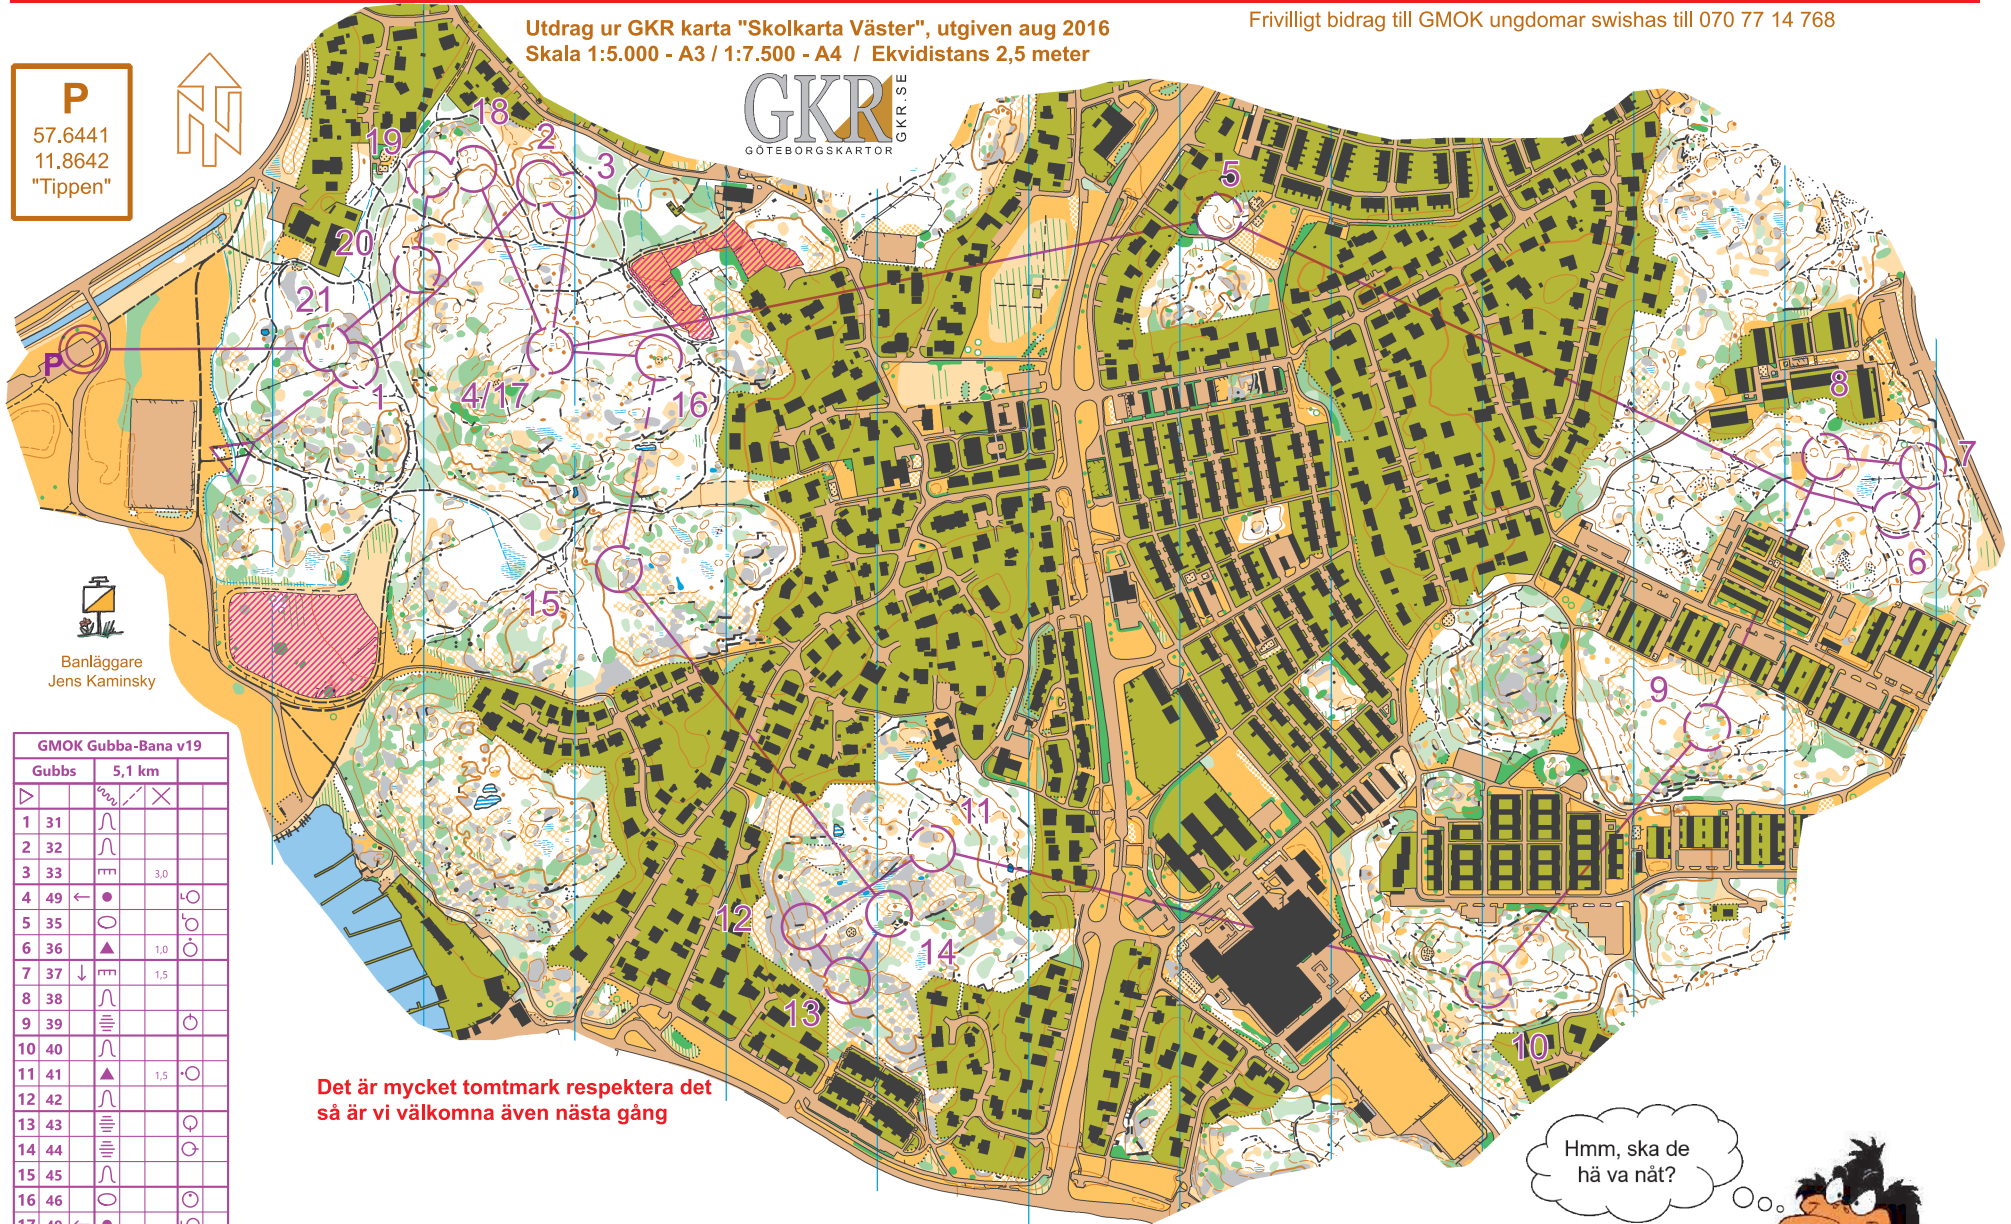

P
57.6441
11.8642
"Tippen"

Banläggare
Jens Kaminsky

GMOK Gubba-Bana v19				
Gubbs		5,1 km		
▶				✕
1	31	~		
2	32	~		
3	33	~	3,0	
4	49	←	●	○
5	35	○		○
6	36	▲	1,0	○
7	37	↓	~	1,5
8	38	~		
9	39	~		○
10	40	~		
11	41	▲	1,5	○
12	42	~		
13	43	~		○
14	44	~		○
15	45	~		
16	46	○		○
17	49	←	●	○
18	50	~		
19	51	~	3,0	○
20	52	~		
21	48	~		

240 m

Det är mycket tomtmark respektera det
så är vi välkomna även nästa gång

Hmm, ska de
hä va nåt?