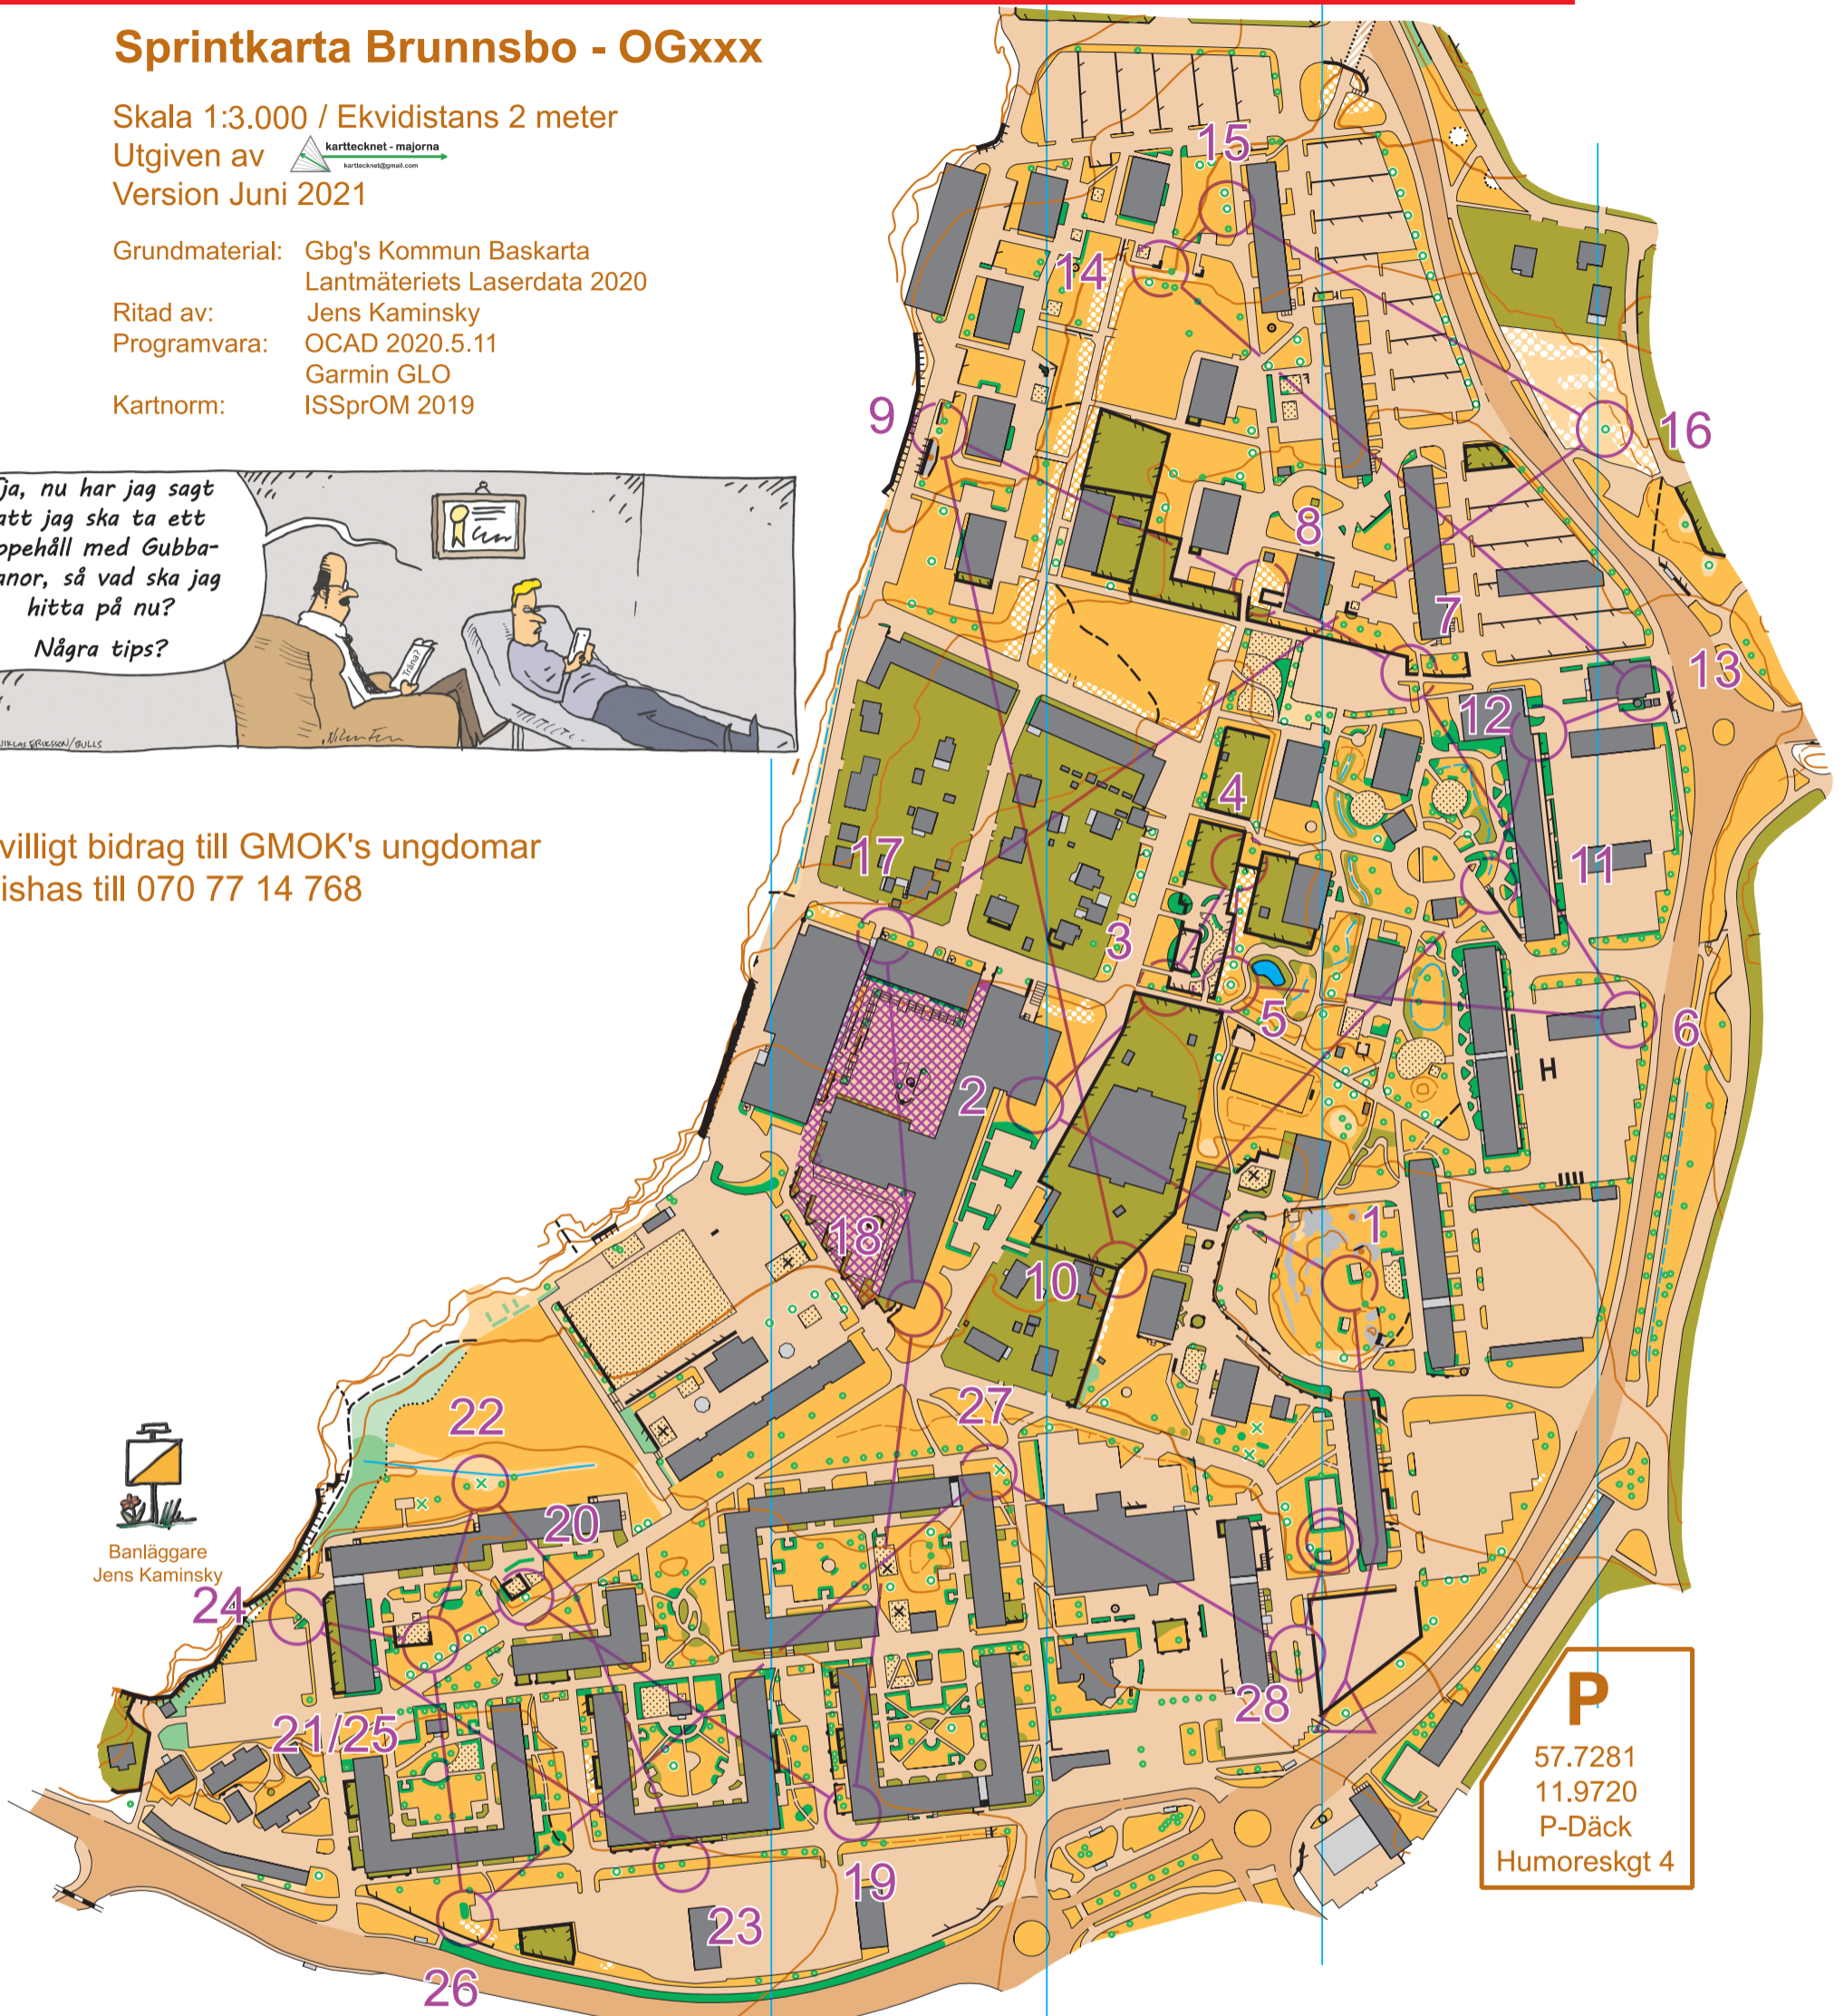

Sprintkarta Brunnsbo - OGxxx

Skala 1:3.000 / Ekvidistans 2 meter

Utgiven av 

Version Juni 2021

Grundmaterial: Gbg's Kommun Baskarta
Lantmäteriets Laserdata 2020

Ritad av: Jens Kaminsky
Programvara: OCAD 2020.5.11

Kartnorm: Garmin GLO
ISSprOM 2019

Frivilligt bidrag till GMOK's ungdomar
swishas till 070 77 14 768

Banläggare
Jens Kaminsky

P
57.7281
11.9720
P-Däck
Humoreskg 4

GMOK Gubba_Bana v24				6	36	■		┌	14	44	↗		└	22	52	⊗			
Bana 1		4,5 km		7	37	↖		└	15	45		▲	○	23	53	▲		○	
▷		▲		8	38	↖		┌ <td>16</td> <td>46</td> <td>▲</td> <td></td> <td>○</td> <td>24</td> <td>54</td> <td></td> <td>▲</td> <td></td>	16	46	▲		○	24	54		▲		
1	31	⊗		9	39	↓	▲	○ <td>17</td> <td>47</td> <td>↖</td> <td></td> <td>┌ <td>25</td> <td>51</td> <td>▲</td> <td></td> <td></td> </td>	17	47	↖		┌ <td>25</td> <td>51</td> <td>▲</td> <td></td> <td></td>	25	51	▲			
2	32	■		10	40	↖		< <td>18</td> <td>48</td> <td>■</td> <td></td> <td>└ <td>26</td> <td>55</td> <td>⊗</td> <td></td> <td>○</td> </td>	18	48	■		└ <td>26</td> <td>55</td> <td>⊗</td> <td></td> <td>○</td>	26	55	⊗		○	
3	33	↖		11	41	↖		<td>19</td> <td>49</td> <td>↗</td> <td>■</td> <td>┌ <td>27</td> <td>56</td> <td>■</td> <td></td> <td>└ </td></td>	19	49	↗	■	┌ <td>27</td> <td>56</td> <td>■</td> <td></td> <td>└ </td>	27	56	■		└	
4	34	↖		12	42	↖		└ <td>20</td> <td>50</td> <td>▲</td> <td></td> <td>○ <td>28</td> <td>57</td> <td>↑</td> <td>▲</td> <td></td> <td>○ </td></td>	20	50	▲		○ <td>28</td> <td>57</td> <td>↑</td> <td>▲</td> <td></td> <td>○ </td>	28	57	↑	▲		○
5	35	▲		13	43	■		┌ <td>21</td> <td>51</td> <td>▲</td> <td></td> <td></td> <td colspan="2"></td> <td colspan="2"></td> <td colspan="2"></td>	21	51	▲								

50 m