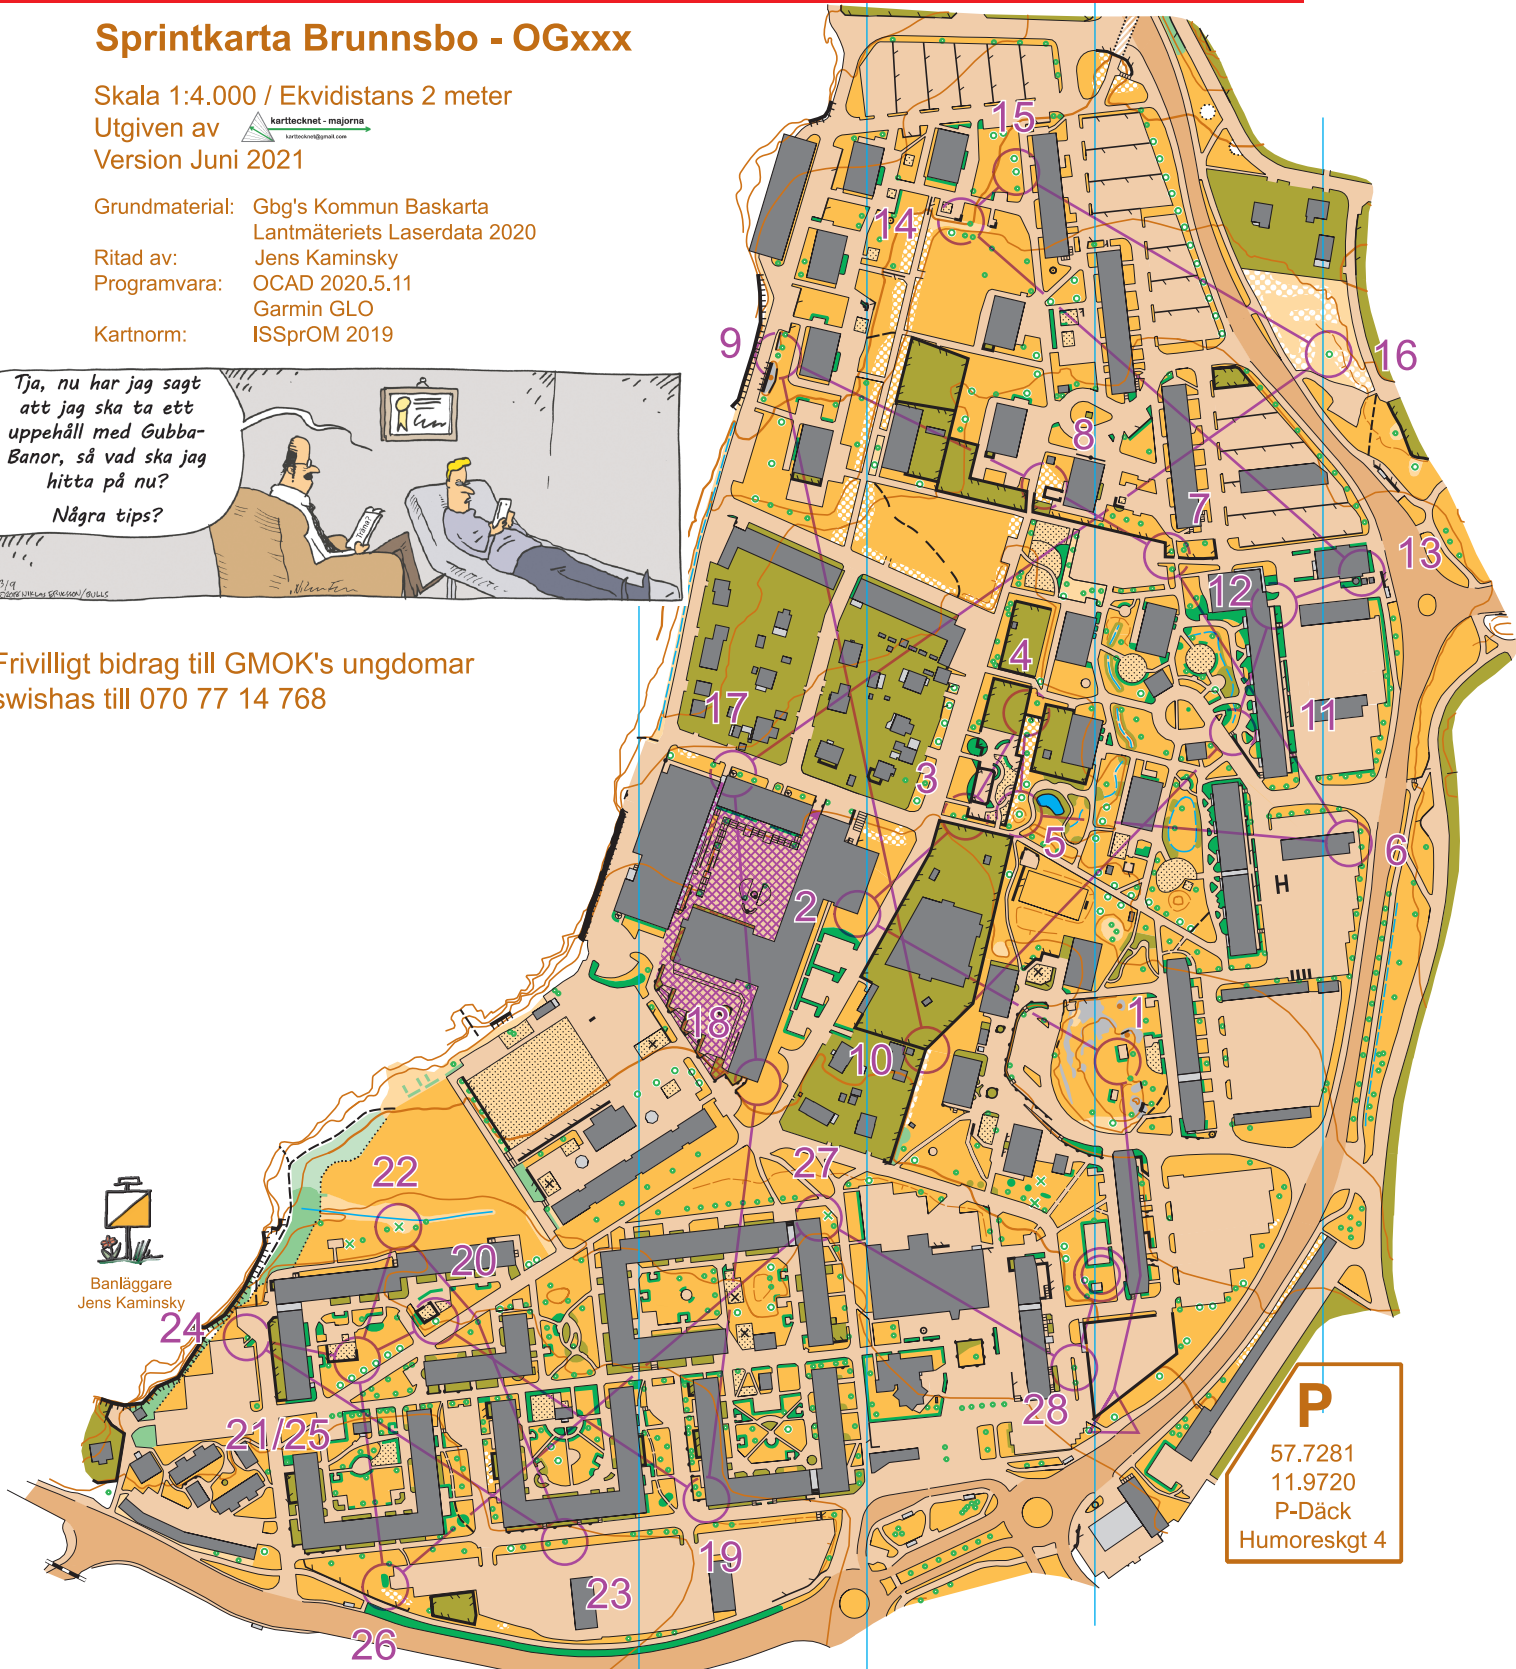

Sprintkarta Brunnsbo - OGxxx

Skala 1:4.000 / Ekvidistans 2 meter

Utgiven av  karttecknet-majorna

Version Juni 2021

Grundmaterial: Gbg's Kommun Baskarta
Lantmäteriets Laserdata 2020

Ritad av: Jens Kaminsky

Programvara: OCAD 2020.5.11

Garmin GLO

Kartnorm: ISSprOM 2019

Frivilligt bidrag till GMOK's ungdomar
swishas till 070 77 14 768

GMOK Gubba_Bana v24				
Bana 1		4,5 km		
▶		▲		○
1 31	⊗		└	
2 32	■		└	
3 33	▤		└	
4 34	▤		└	
5 35	▲		○	
6 36	■		└	
7 37	▤		└	
8 38	▤		└	
9 39	↓	▲	○	
10 40	▤		<	
11 41	▤		└	
12 42	▤		└	
13 43	■		└	
14 44	▤		└	
15 45	▤	▲	○	
16 46	▲		○	
17 47	▤		└	
18 48	■		└	
19 49	▤	■	└	
20 50	▲		○	
21 51	▲			
22 52	⊗			
23 53	▲			○
24 54		▲		
25 51	▲			
26 55	⊗			○
27 56	■		└	
28 57	↑	▲		○

50 m