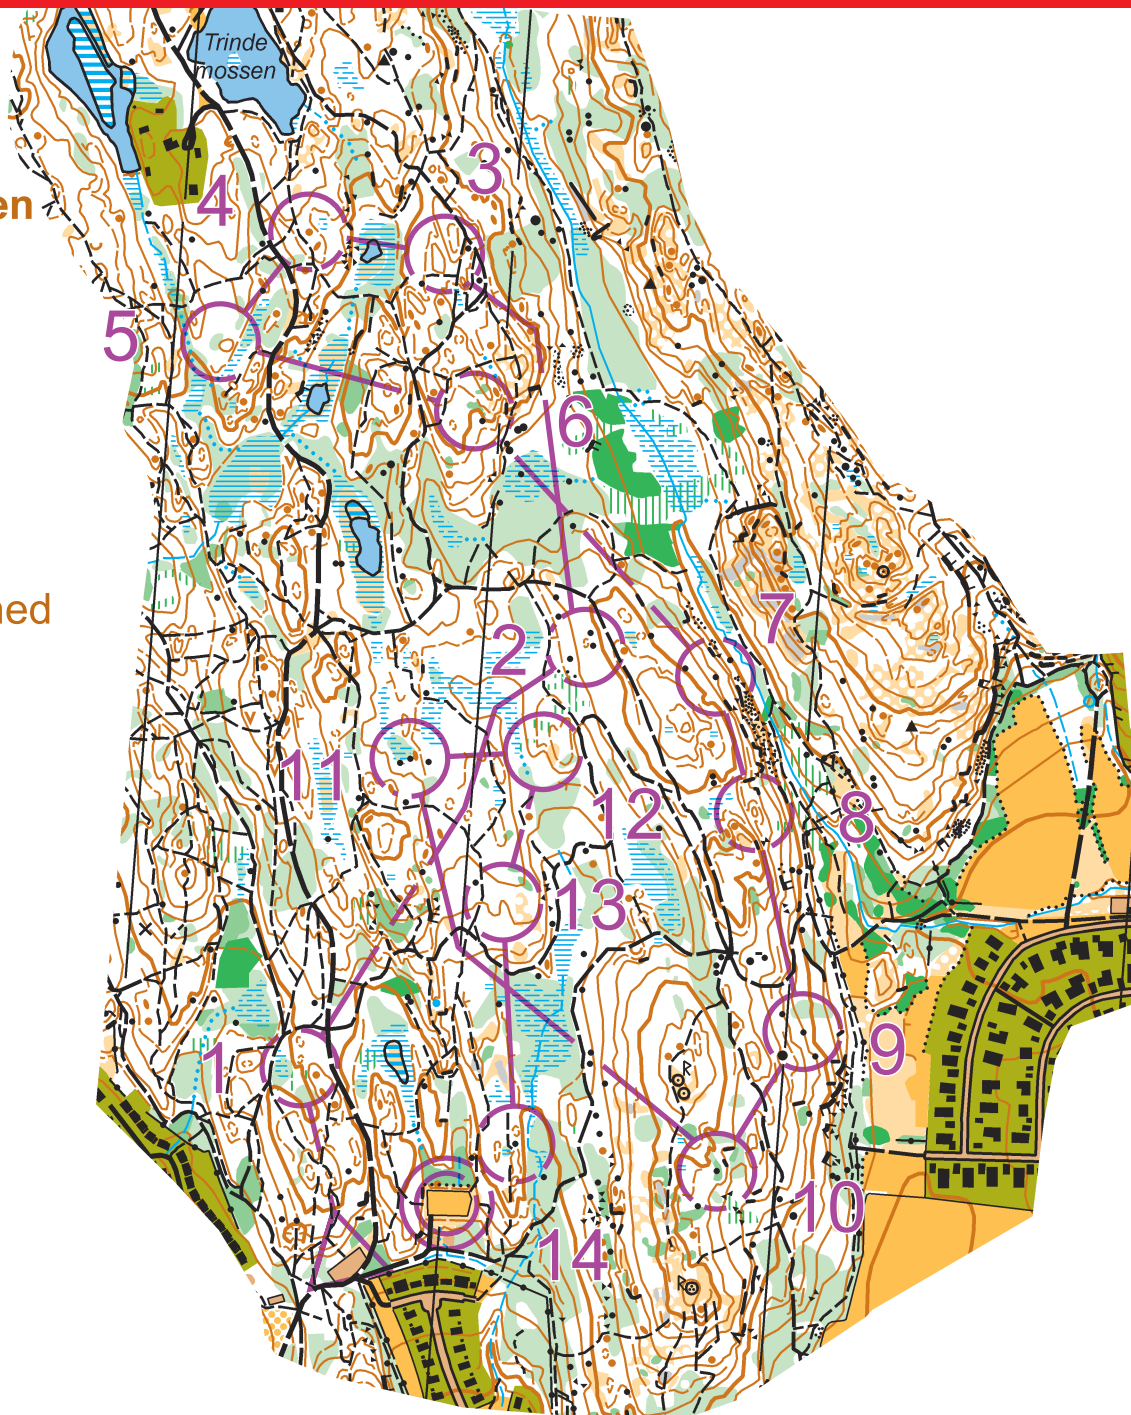

GMOK NattGubben v40

Utdrag ur GMOK
karta Änggårdsbergen

Skala 1:7.500
Ekv 5 meter

Tisdag v40 går solen ned
18:36

P
Eklanda
57.6554
11.9683

GMOK NattGubben				
Gubbs		3,7 km		
▷		↗		↘
1	31	∩		
2	32	○		○
3	33)		
4	34	●		○
5	35	○		○
6	36	∩	—	
7	37		▲	1,5 ○
8	38	○		○
9	39		▲	1,0 / 1,5 ○
10	40	▲		1,0 ○
11	41		▲	1,5 ○
12	42	∩	—	
13	43	∩		
14	44	▲		1,5 ○
		90 m		